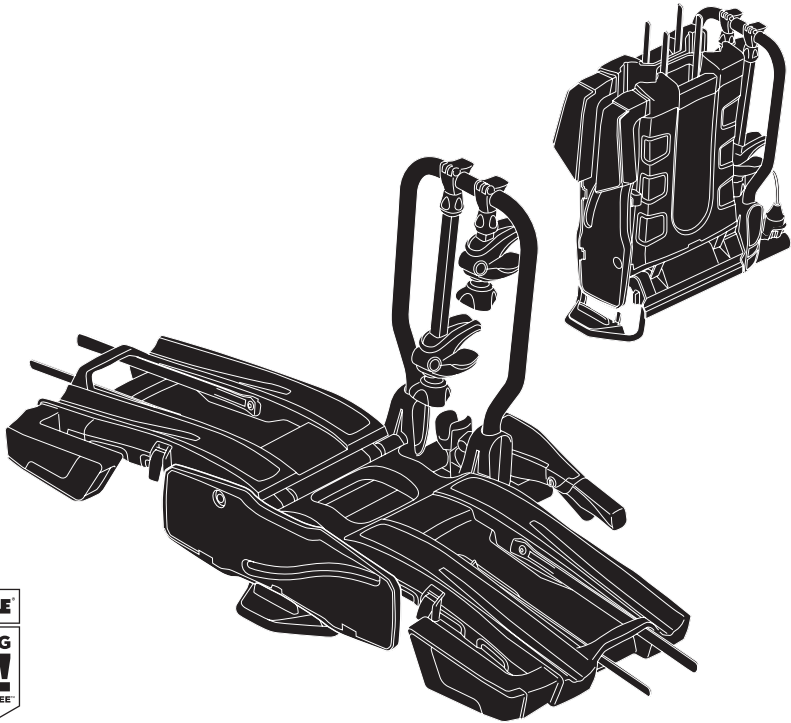

Thule EasyFold XT

> Instructions

Max
30 kg

Max
60 kg 

CITY CRASH

Complies with ISO norm

933100

CITY CRASH

Complies with ISO norm

933300 Left-hand traffic

17,9 kg

EN Tow bar-mounted bike carrier
DE Fahrradträger für die Anhängerkupplung
FR Porte-vélos sur boule d'attelage
NL Fietsdrager voor op de trekhaak
IT Portabicicleta da installare sul gancio da traino
ES Portabicicletas de bola de remolque
PT Suporte para bicicleta para engate
SV Dragkroksmonterad cykelhållare
DK Cykelholder, der er monteret på anhængertræk
NO Hengerfestemonterte lasteholdere
FI Vetokoukkuun kiinnitettävä polkupyöräteline
ET Haakekonsule paigaldatav jalgrattahoidik
LV Uz piekabes āķa uzstādāms velosipēdu turētājs
LT Prie gražūlo tvirtinami dviračių laikikliai
PL Bagażnik rowerowy montowany na haku holowniczym
RU Устанавливаемое на фаркопе крепление для велосипедов

iMax
60 kg

=

Max
30 kgStützlast beachten
Note towball capacity

xx kg

Max ↓

40 kg

50 kg

60 kg